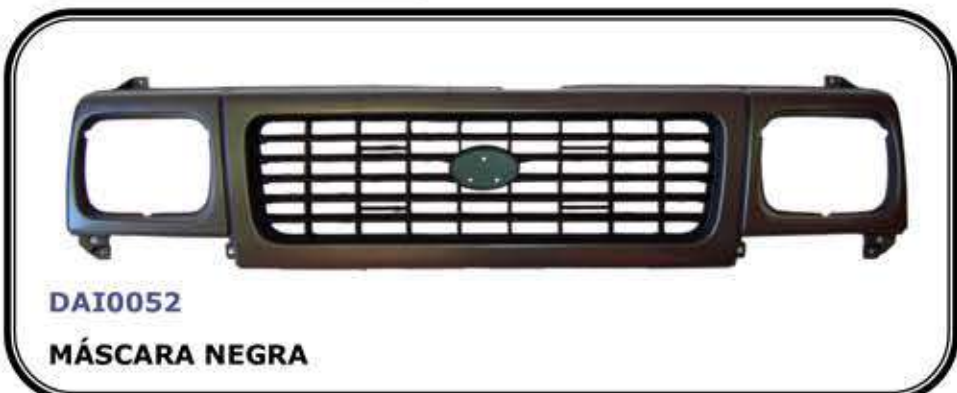

DAI0010
GUIÑADOR

GUIÑADOR

JEEP ROCKY '79-84

DAI0017
STOP

DAI0046
GUIÑADOR LATERAL

DAI0052
MÁSCARA NEGRA

FORD

Ecosport	4
Explorer	4
Escape	4
Ranger	4