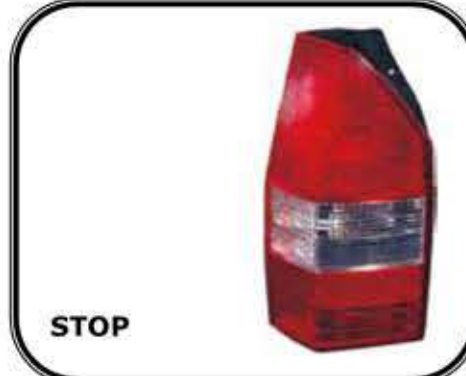

CHARIOT GRANDIS '96-03

**MIT0299
FAROL**

**MIT0479
GUIÑADOR**

FAROL

**MIT0354
STOP**

GUIÑADOR

STOP

CANTER